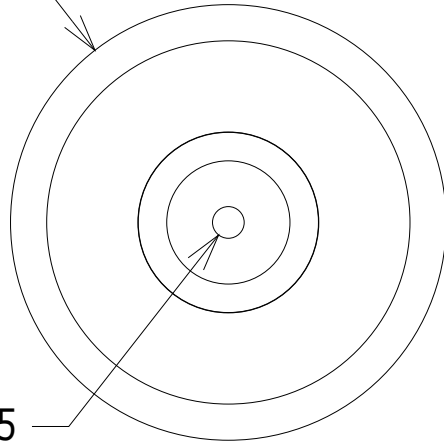

1 2 3 4 5 6 7 8 9 10 11 12 13 14 15 16

A

Ø44.49

Ø3.25

B

C

D

E

WEIGHT : 0.186 kgs.

MATERIAL : Brass

SKU :LK-001

FINISH : Brushed

**PUSHKA HOME**

TITLE : Brass Knob

DATE :

1 2 3 4 5 6 7 10 11 12 13 14 15 16